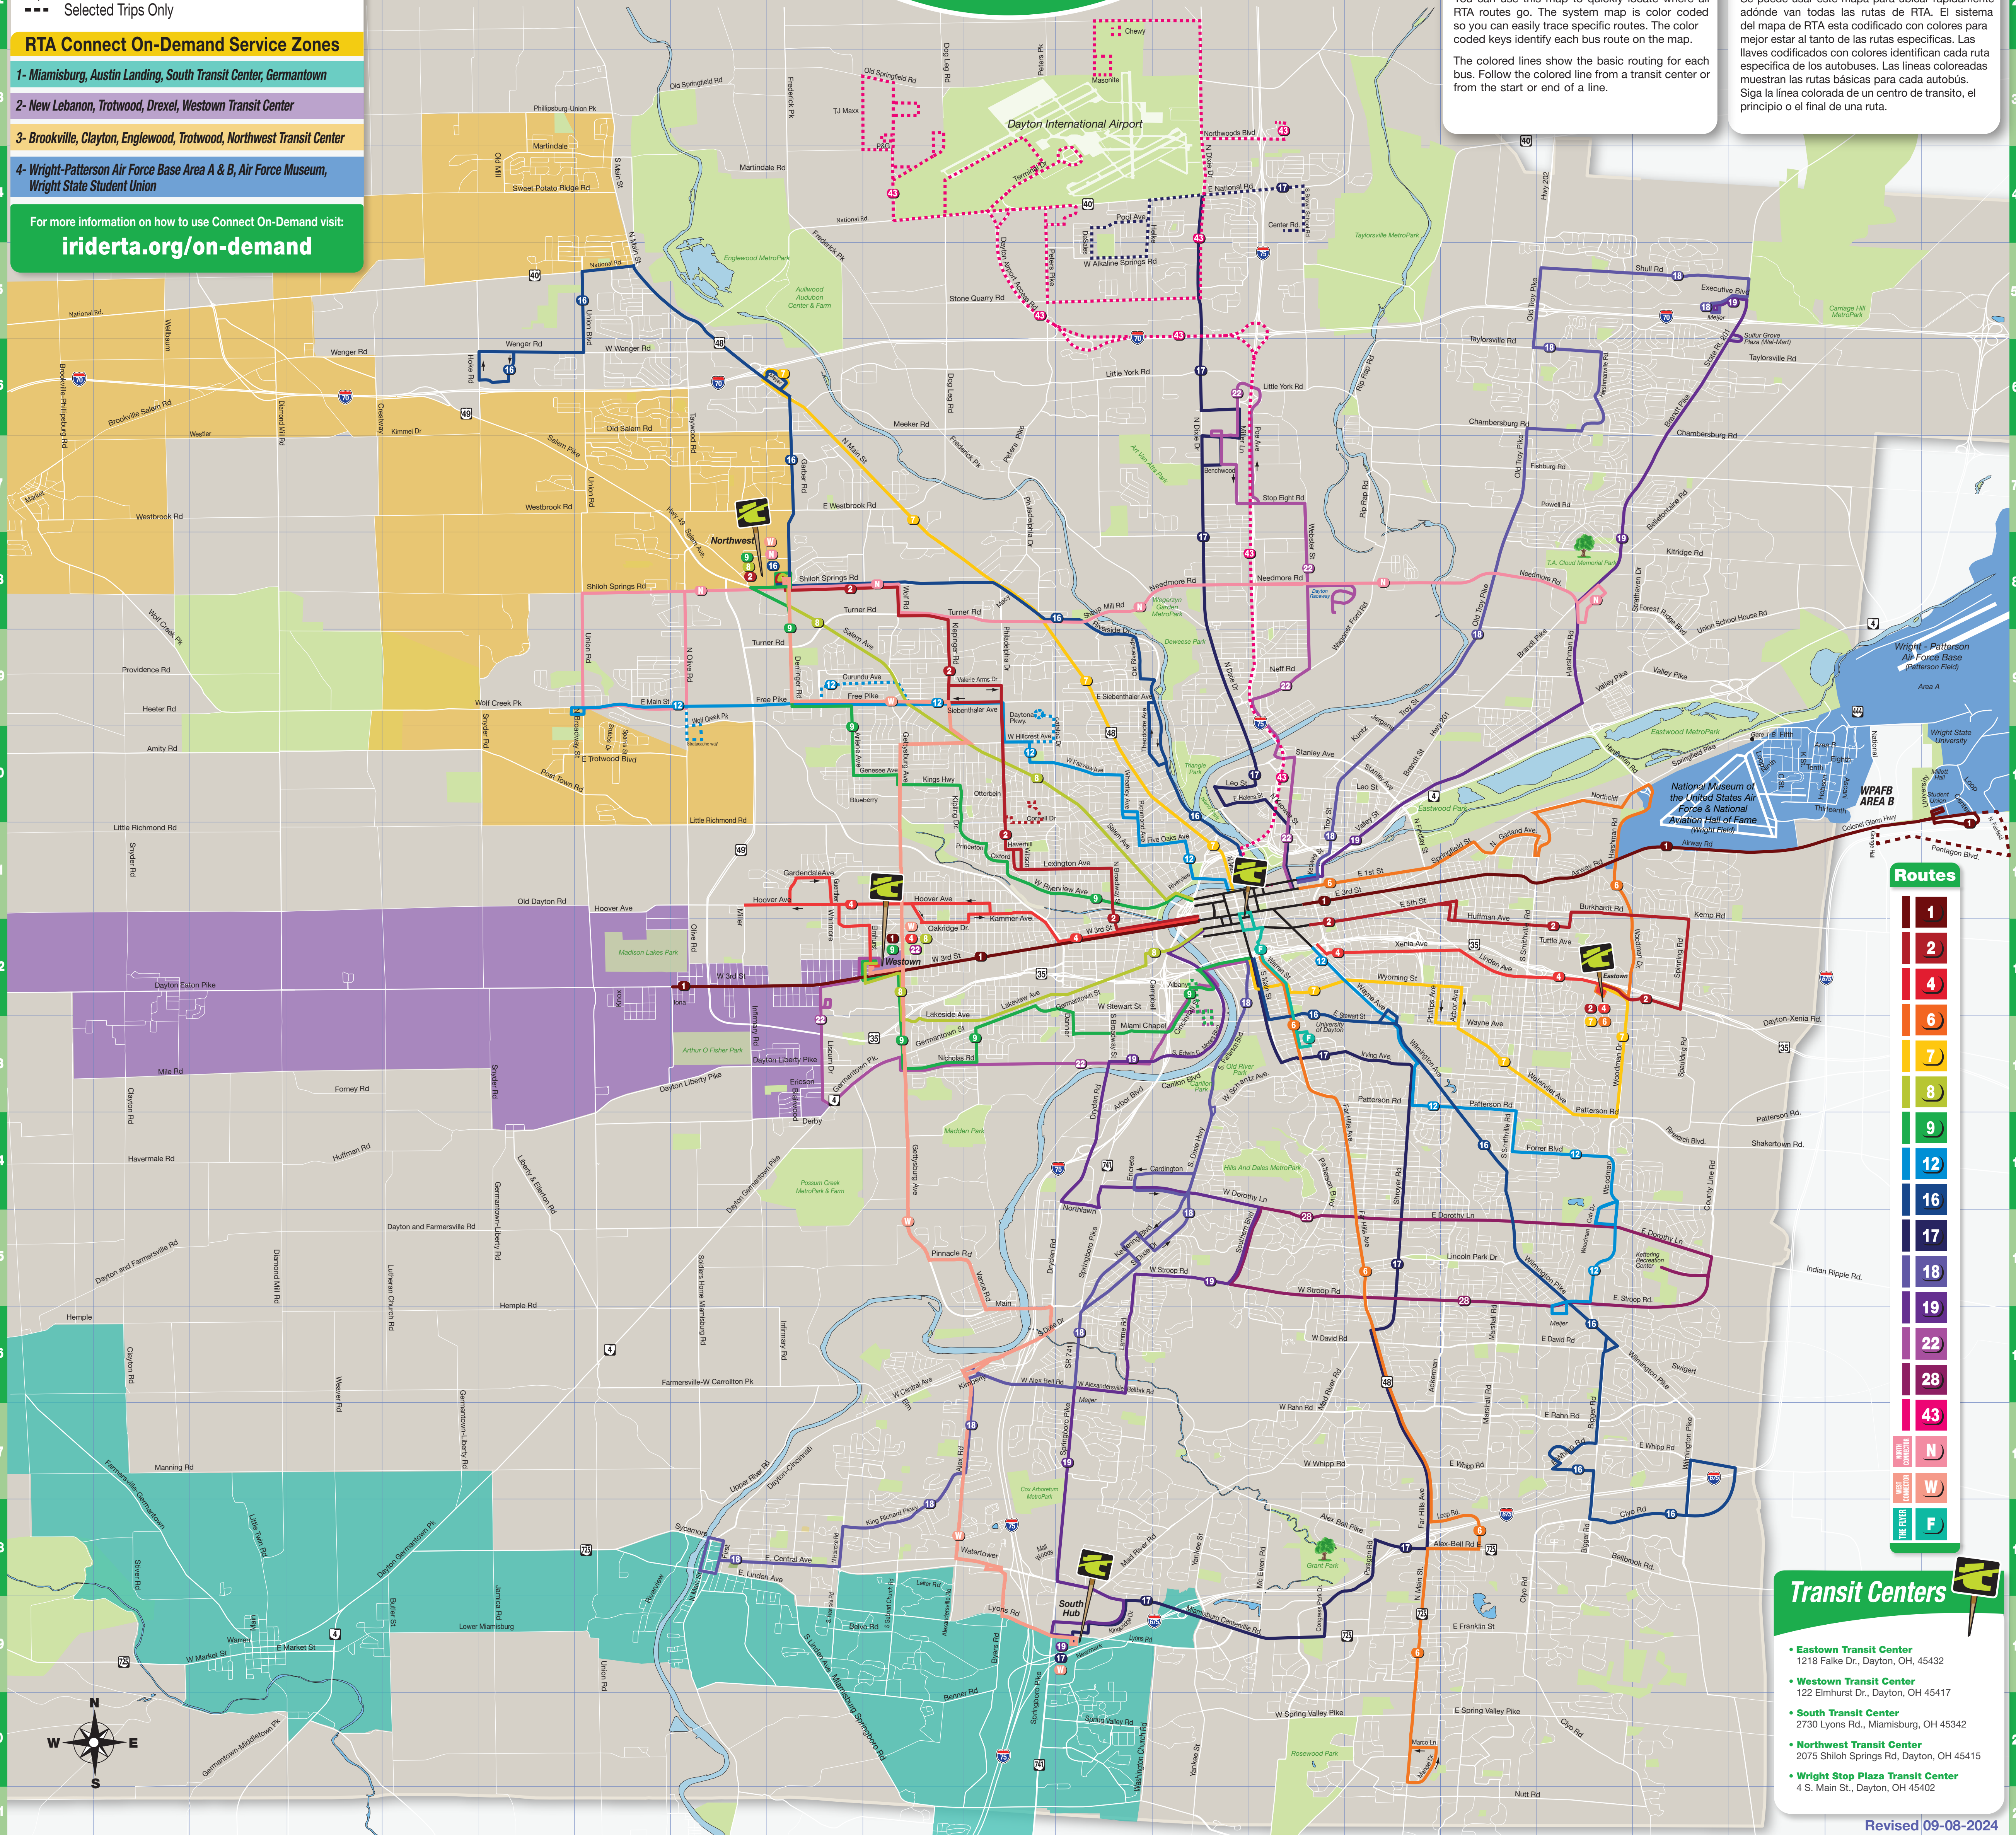

Map Key

- RTA Transit Center (TC)
- Selected Trips Only

RTA Connect On-Demand Service Zones

- 1- Miamisburg, Austin Landing, South Transit Center, Germantown**
- 2- New Lebanon, Trotwood, Drexel, Westtown Transit Center**
- 3- Brookville, Clayton, Englewood, Trotwood, Northwest Transit Center**
- 4- Wright-Patterson Air Force Base Area A & B, Air Force Museum, Wright State Student Union**

For more information on how to use Connect On-Demand visit:
iriderta.org/on-demand

Find us online at iriderta.org
 Customer Support: 937-425-8300

How to use this map

You can use this map to quickly locate where all RTA routes go. The system map is color coded so you can easily trace specific routes. The color coded keys identify each bus route on the map.

The colored lines show the basic routing for each bus. Follow the colored line from a transit center or from the start or end of a line.

Cómo usar este mapa

Se puede usar este mapa para ubicar rápidamente adónde van todas las rutas de RTA. El sistema del mapa de RTA está codificado con colores para mejor estar al tanto de las rutas específicas. Las llaves codificadas con colores identifican cada ruta específica de los autobuses. Las líneas coloreadas muestran las rutas básicas para cada autobús. Siga la línea colorada de un centro de tránsito, el principio o el final de una ruta.

Routes

- 1
- 2
- 4
- 6
- 7
- 8
- 9
- 12
- 16
- 17
- 18
- 19
- 22
- 28
- 43
- N
- W
- F

Transit Centers

- Eastown Transit Center**
1218 Falke Dr., Dayton, OH, 45432
- Westtown Transit Center**
122 Elmhurst Dr., Dayton, OH 45417
- South Transit Center**
2730 Lyons Rd., Miamisburg, OH 45342
- Northwest Transit Center**
2075 Shiloh Springs Rd., Dayton, OH 45415
- Wright Stop Plaza Transit Center**
4 S. Main St., Dayton, OH 45402